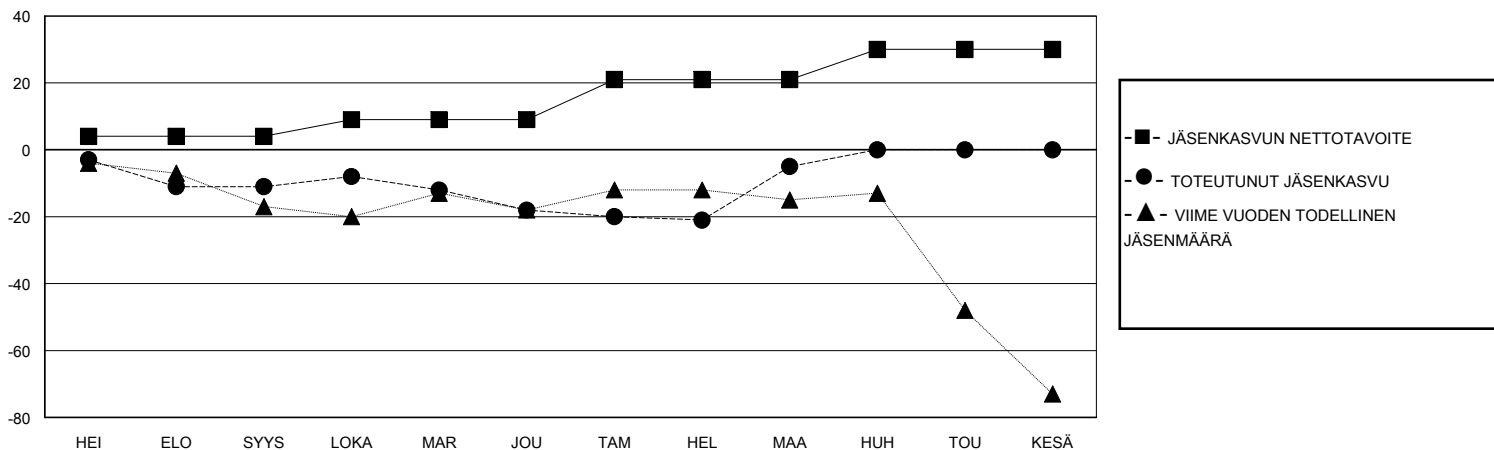

MONTHLY MEMBERSHIP PROGRESS REPORT

District 107 D

Results as of: 3/31/2024

GMT:

SIJAINTI FINLAND

GMT VAALIPIIRI

Klubit				jäsentä			
TULOKSET 2023-2024				TULOKSET 2023-2024			
NELJÄNNES	UUDEN KLUBIN TAVOITE	UUDET KLUBIT	LOPETETUT KLUBIT	NELJÄNNES	JÄSENKASVUN NETTOTAVOITE	TOTEUTUNUT JÄSENKASVU	POISTETUT JÄSENET (mukaan lukien siirrot)
HEI/ELO/SYYS	0	0	0	HEI/ELO/SYYS	4	12	20
LOKA/MAR/JOU	0	0	0	LOKA/MAR/JOU	5	20	27
TAM/HEL/MAA	1	0	0	TAM/HEL/MAA	12	36	22
HUH/TOU/KESÄ	0	0	0	HUH/TOU/KESÄ	9	0	0

TAVOITTEET JA UUDET KLUBIT, KUMULATIIVINEN

TAVOITTEET JA JÄSENET, KUMULATIIVINEN

LAKKAUTETUT KLUBIT: 0

25 CLUBS OF 55 LISÄNNY YHDEN TAI USEAMMAN UUTTA JÄSENTÄ

SUKUPUOLIJAKAUMA

MIES 1,049 (82.40%)
NAINEN 224 (17.60%)