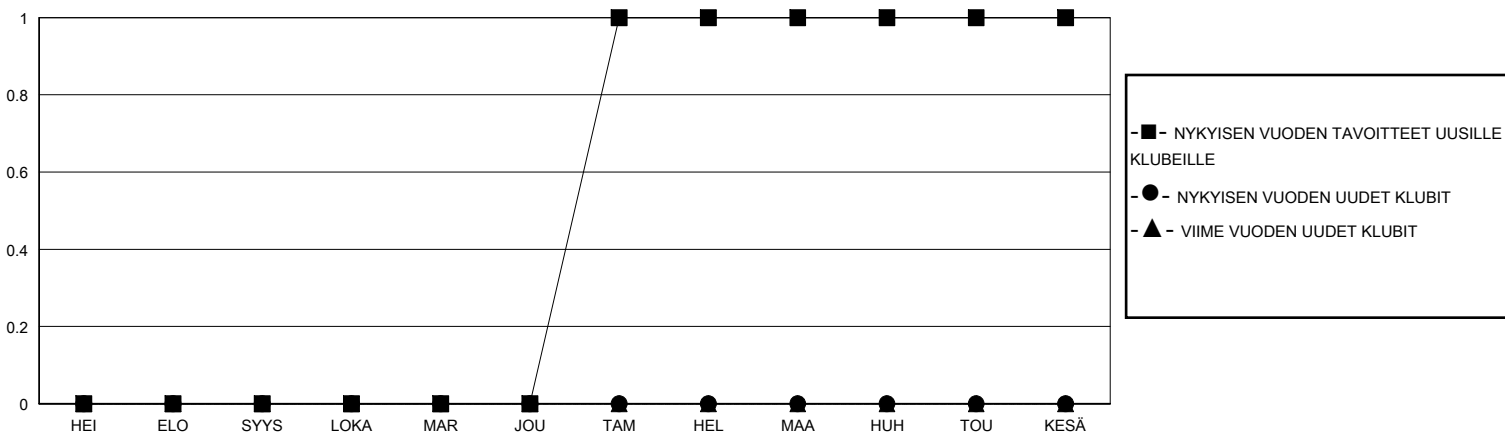

MONTHLY MEMBERSHIP PROGRESS REPORT

District 107 D

Results as of: 3/31/2024

GMT:

SIJAINTI FINLAND

GMT VAALIPIIRI

Klubit				jäsentä			
TULOKSET 2023-2024				TULOKSET 2023-2024			
NELJÄNNES	UUDEN KLUBIN TAVOITE	UUDET KLUBIT	LOPETETUT KLUBIT	NELJÄNNES	JÄSENKASVUN NETTOTAVOITE	TOTEUTUNUT JÄSENKASVU	POISTETUT JÄSENET (mukaan lukien siirrot)
HEI/ELO/SYYS	0	0	0	HEI/ELO/SYYS	4	12	20
LOKA/MAR/JOU	0	0	0	LOKA/MAR/JOU	5	20	27
TAM/HEL/MAA	1	0	0	TAM/HEL/MAA	12	36	22
HUH/TOU/KESÄ	0	0	0	HUH/TOU/KESÄ	9	0	0

TAVOITTEET JA UUDET KLUBIT, KUMULATIIVINEN

TAVOITTEET JA JÄSENET, KUMULATIIVINEN

LAKKAUTETUT KLUBIT: 0

25 CLUBS OF 55 LISÄNNY YHDEN TAI USEAMMAN UUTTA JÄSENTÄ

SUKUPUOLIJAKAUMA

MIES 1,049 (82.40%)
NAINEN 224 (17.60%)